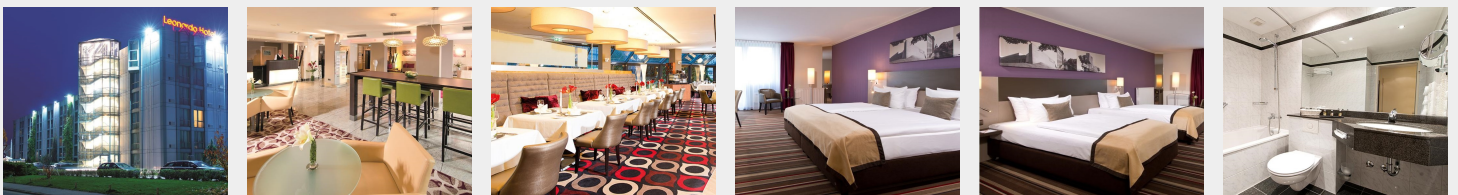

Impressionen

Füllen Sie das Anfrageformular im vorherigen Fenster aus und freuen Sie sich auf Ihr individuelles Angebot mit komfortablen Google Maps.